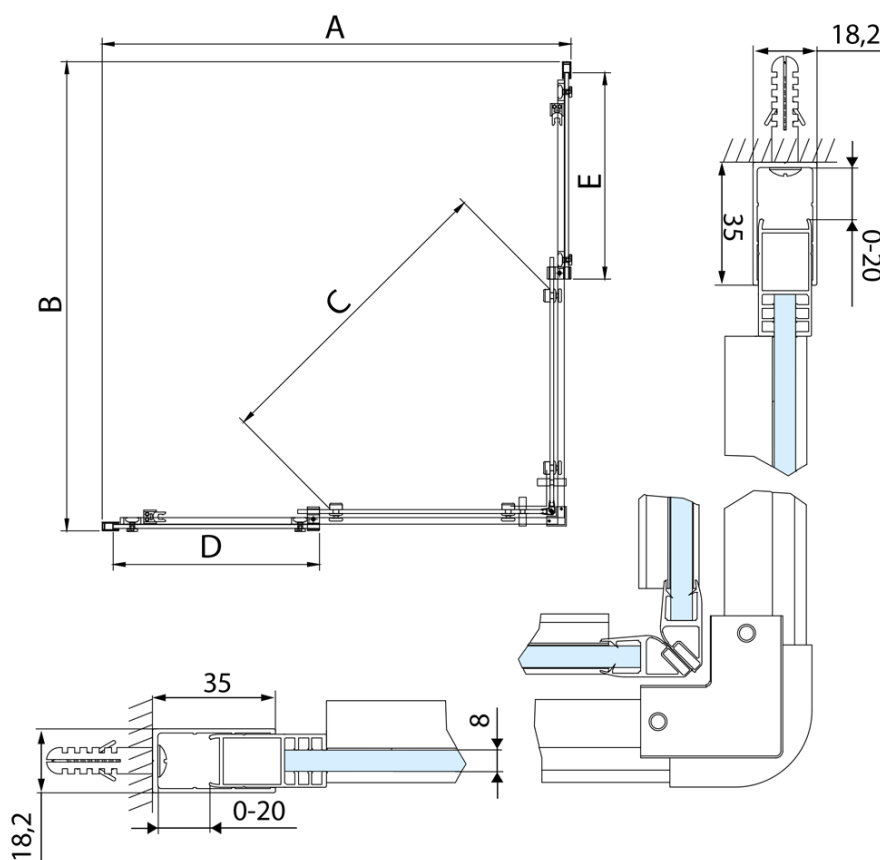

Produktový list

Objednací kód: **AL1510CAL1510C**

ALTIS LINE čtvercový sprchový kout 1000x1000 mm,
rohový vstup, čiré sklo

MODEL	A	B	C	D	E
AL1580C+AL1580C	780-800	780-800	395	331	331
AL1590C+AL1590C	880-900	880-900	455	381	381
AL1510C+AL1510C	980-1000	980-1000	525	431	431
AL1580C+AL1590C	780-800	880-900	420	331	381
AL1580C+AL1510C	780-800	980-1000	460	331	431
AL1590C+AL1510C	880-900	980-1000	490	381	431
